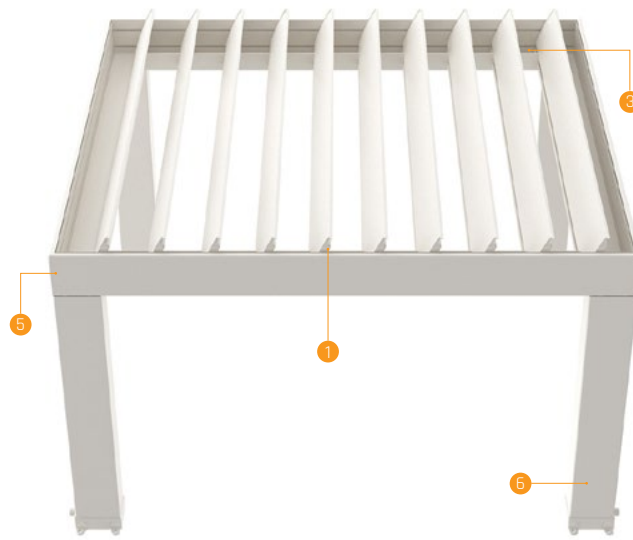

SmartRoof Prime

SmartRoof Prime

Dimensions in mm Boyutlar mm

Side view / Yandan görünüş

Top view / Üstten görünüş

Techinal Details / Teknik Detaylar

Wall Connection Parts / Duvar Bağlantı Aparatları

Optional foot /
Opsiyonel ayarlanabilir ayak

Standard Foot /
Standart Ayak

Technical Legend / Teknik Tanım

- 1 Aluminium Panel Alüminyum Panel
- 2 SSS Aydınlatma Profili
- 3 SSS Oluk İç Alınlık Profili
- 4 SSS Oluk Üst Alınlık Profili
- 5 Gutter Panel Oluk
- 6 Column Dikme
- 7 Pole Direk

- H1 Back Height Arka Yükseklik
- H2 Frontal Height Ön Yükseklik
- P Projection Açılım
- S Eğim Inclination
- W Width Genişlik

SmartRoof Prime

Technical Specifications / Teknik Özellikler

Max. width	450 cm
Max. projection	651 cm