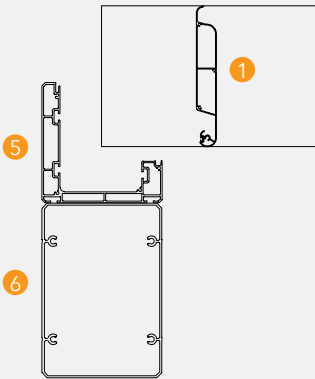

SmartRoof Prime

SmartRoof Prime

Dimensions in mm Boyutlar mm

Side view / Yandan görünüş

Top view / Üstten görünüş

Techinal Details / Teknik Detaylar

Wall Connection Parts / Duvar Bağlantı Aparatları

Optional foot /
Opsiyonel ayarlanabilir ayak

Standard Foot /
Standart Ayak

Technical Legend / Teknik Tanım

- 1 Aluminium Panel Alüminyum Panel
- 2 SSS Aydınlatma Profili
- 3 SSS Oluk İç Alınlık Profili
- 4 SSS Oluk Üst Alınlık Profili
- 5 Gutter Panel Oluk
- 6 Column Dikme
- 7 Pole Direk

- H1 Back Height Arka Yükseklik
- H2 Frontal Height Ön Yükseklik
- P Projection Açılım
- S Eğim Inclination
- W Width Genişlik

SmartRoof Prime

Technical Specifications / Teknik Özellikler

Max. width	450 cm
Max. projection	651 cm