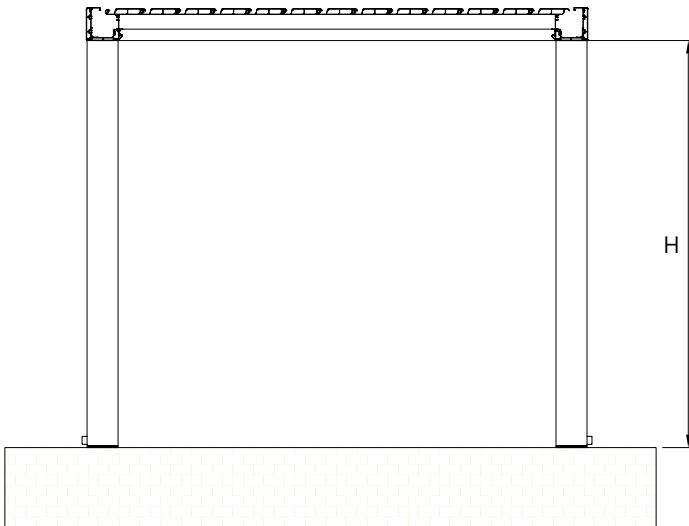

SmartRoof Prime

SmartRoof Prime

Dimensions in mm Boyutlar mm

Side view / Yandan görünüş

Top view / Üstten görünüş

Techinal Details / Teknik Detaylar

Wall Connection Parts / Duvar Bağlantı Aparatları

Optional foot /
Opsiyonel ayarlanabilir ayak

Standard Foot /
Standart Ayak

Technical Legend / Teknik Tanım

- 1 Aluminium Panel Alüminyum Panel
- 2 SSS Aydınlatma Profili
- 3 SSS Oluk İç Alınlık Profili
- 4 SSS Oluk Üst Alınlık Profili
- 5 Gutter Panel Oluk
- 6 Column Dikme
- 7 Pole Direk

- H1 Back Height Arka Yükseklik
- H2 Frontal Height Ön Yükseklik
- P Projection Açılım
- S Eğim Inclination
- W Width Genişlik

SmartRoof Prime

Technical Specifications / Teknik Özellikler

Max. width	450 cm
Max. projection	651 cm