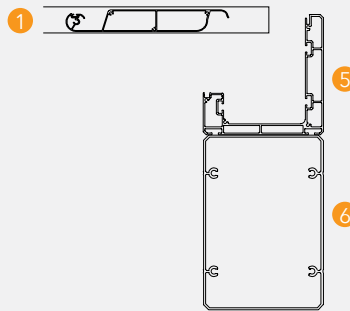

SmartRoof Prime

SmartRoof Prime

Dimensions in mm Boyutlar mm

Side view / Yandan görünüş

Top view / Üstten görünüş

Techinal Details / Teknik Detaylar

Wall Connection Parts / Duvar Bağlantı Aparatları

Optional foot /
Opsiyonel ayarlanabilir ayak

Standard Foot /
Standart Ayak

Technical Legend / Teknik Tanım

- 1 Aluminium Panel Alüminyum Panel
- 2 SSS Aydınlatma Profili
- 3 SSS Oluk İç Alınlık Profili
- 4 SSS Oluk Üst Alınlık Profili
- 5 Gutter Panel Oluk
- 6 Column Dikme
- 7 Pole Direk

- H1 Back Height Arka Yükseklik
- H2 Frontal Height Ön Yükseklik
- P Projection Açılım
- S Eğim Inclination
- W Width Genişlik

SmartRoof Prime

Technical Specifications / Teknik Özellikler

Max. width	450 cm
Max. projection	651 cm