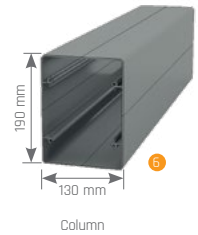

SmartRoof Prime

SmartRoof Prime

Dimensions in mm Boyutlar mm

Side view / Yandan görünüş

Top view / Üstten görünüş

Techinal Details / Teknik Detaylar

Wall Connection Parts / Duvar Bağlantı Aparatları

Optional foot /
Opsiyonel ayarlanabilir ayak

Standard Foot /
Standart Ayak

Technical Legend / Teknik Tanım

- 1 Aluminium Panel Alüminyum Panel
- 2 SSS Aydınlatma Profili
- 3 SSS Oluk İç Alınlık Profili
- 4 SSS Oluk Üst Alınlık Profili
- 5 Gutter Panel Oluk
- 6 Column Dikme
- 7 Pole Direk

- H1 Back Height Arka Yükseklik
- H2 Frontal Height Ön Yükseklik
- P Projection Açılım
- S Eğim Inclination
- W Width Genişlik

SmartRoof Prime

Technical Specifications / Teknik Özellikler

Max. width	450 cm
Max. projection	651 cm