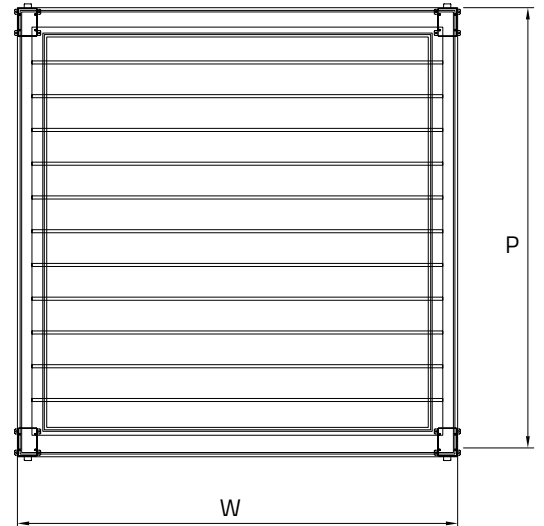

SmartRoof Prime

SmartRoof Prime

Dimensions in mm Boyutlar mm

Side view / Yandan görünüş

Top view / Üstten görünüş

Techinal Details / Teknik Detaylar

Wall Connection Parts / Duvar Bağlantı Aparatları

Optional foot /
Opsiyonel ayarlanabilir ayak

Standard Foot /
Standart Ayak

Technical Legend / Teknik Tanım

- 1 Aluminium Panel Alüminyum Panel
- 2 SSS Aydınlatma Profili
- 3 SSS Oluk İç Alınlık Profili
- 4 SSS Oluk Üst Alınlık Profili
- 5 Gutter Panel Oluk
- 6 Column Dikme
- 7 Pole Direk

- H1 Back Height Arka Yükseklik
- H2 Frontal Height Ön Yükseklik
- P Projection Açılım
- S Eğim Inclination
- W Width Genişlik

SmartRoof Prime

Technical Specifications / Teknik Özellikler

Max. width	450 cm
Max. projection	651 cm