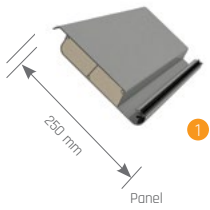

Standard Foot /
Standart Ayak

Technical Legend / Teknik Tanım

- 1 Aluminium Panel Alüminyum Panel
- 2 SSS Aydınlatma Profili
- 3 SSS Oluk İç Alınlık Profili
- 4 SSS Oluk Üst Alınlık Profili
- 5 Gutter Panel Oluk
- 6 Column Dikme
- 7 Pole Direk

- H1 Back Height Arka Yükseklik
- H2 Frontal Height Ön Yükseklik
- P Projection Açılım
- S Eğim Inclination
- W Width Genişlik

SmartRoof Prime

Technical Specifications / Teknik Özellikler

Max. width	450 cm
Max. projection	651 cm