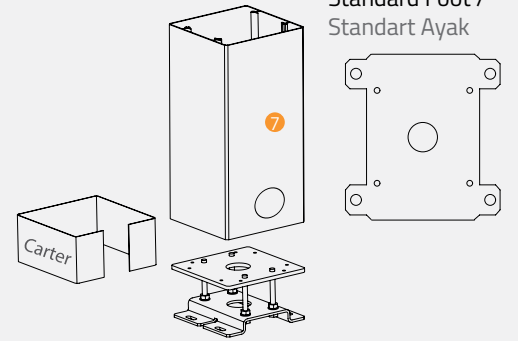

SmartRoof Prime

SmartRoof Prime

Dimensions in mm Boyutlar mm

Side view / Yandan görünüş

Top view / Üstten görünüş

Techinal Details / Teknik Detaylar

Wall Connection Parts / Duvar Bağlantı Aparatları

Optional foot /
Opsiyonel ayarlanabilir ayak

Standard Foot /
Standart Ayak

Technical Legend / Teknik Tanım

- 1 Aluminium Panel Alüminyum Panel
- 2 SSS Aydınlatma Profili
- 3 SSS Oluk İç Alınlık Profili
- 4 SSS Oluk Üst Alınlık Profili
- 5 Gutter Panel Oluk
- 6 Column Dikme
- 7 Pole Direk

- H1 Back Height Arka Yükseklik
- H2 Frontal Height Ön Yükseklik
- P Projection Açılım
- S Eğim Inclination
- W Width Genişlik

SmartRoof Prime

Technical Specifications / Teknik Özellikler

Max. width	450 cm
Max. projection	651 cm