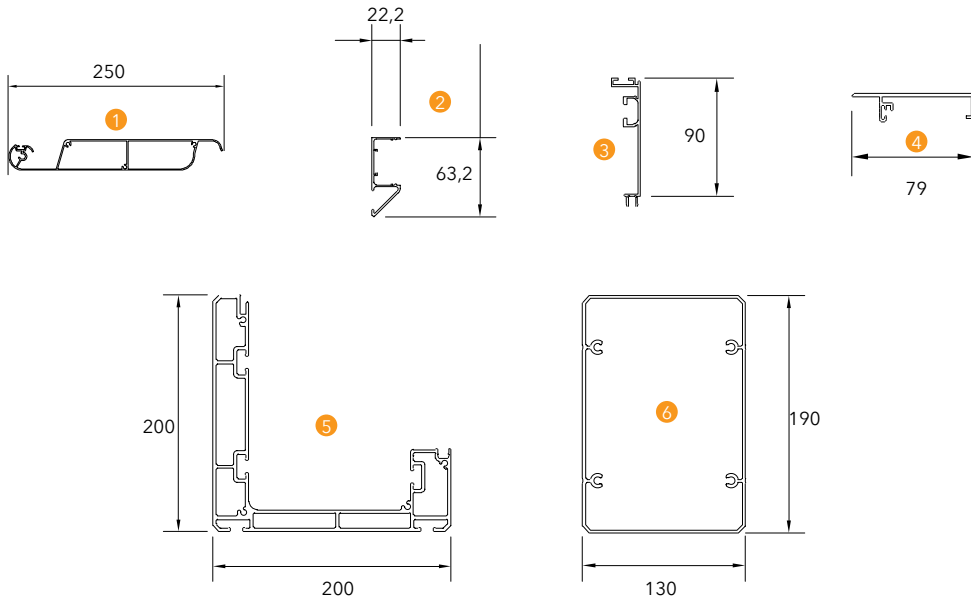

SmartRoof Prime

SmartRoof Prime

Dimensions in mm Boyutlar mm

Side view / Yandan görünüş

Top view / Üstten görünüş

Techinal Details / Teknik Detaylar

Wall Connection Parts / Duvar Bağlantı Aparatları

Optional foot /
Opsiyonel ayarlanabilir ayak

Standard Foot /
Standart Ayak

Technical Legend / Teknik Tanım

- 1 Aluminium Panel Alüminyum Panel
- 2 SSS Aydınlatma Profili
- 3 SSS Oluk İç Alınlık Profili
- 4 SSS Oluk Üst Alınlık Profili
- 5 Gutter Panel Oluk
- 6 Column Dikme
- 7 Pole Direk

- H1 Back Height Arka Yükseklik
- H2 Frontal Height Ön Yükseklik
- P Projection Açılım
- S Eğim Inclination
- W Width Genişlik

SmartRoof Prime

Technical Specifications / Teknik Özellikler

Max. width	450 cm
Max. projection	651 cm